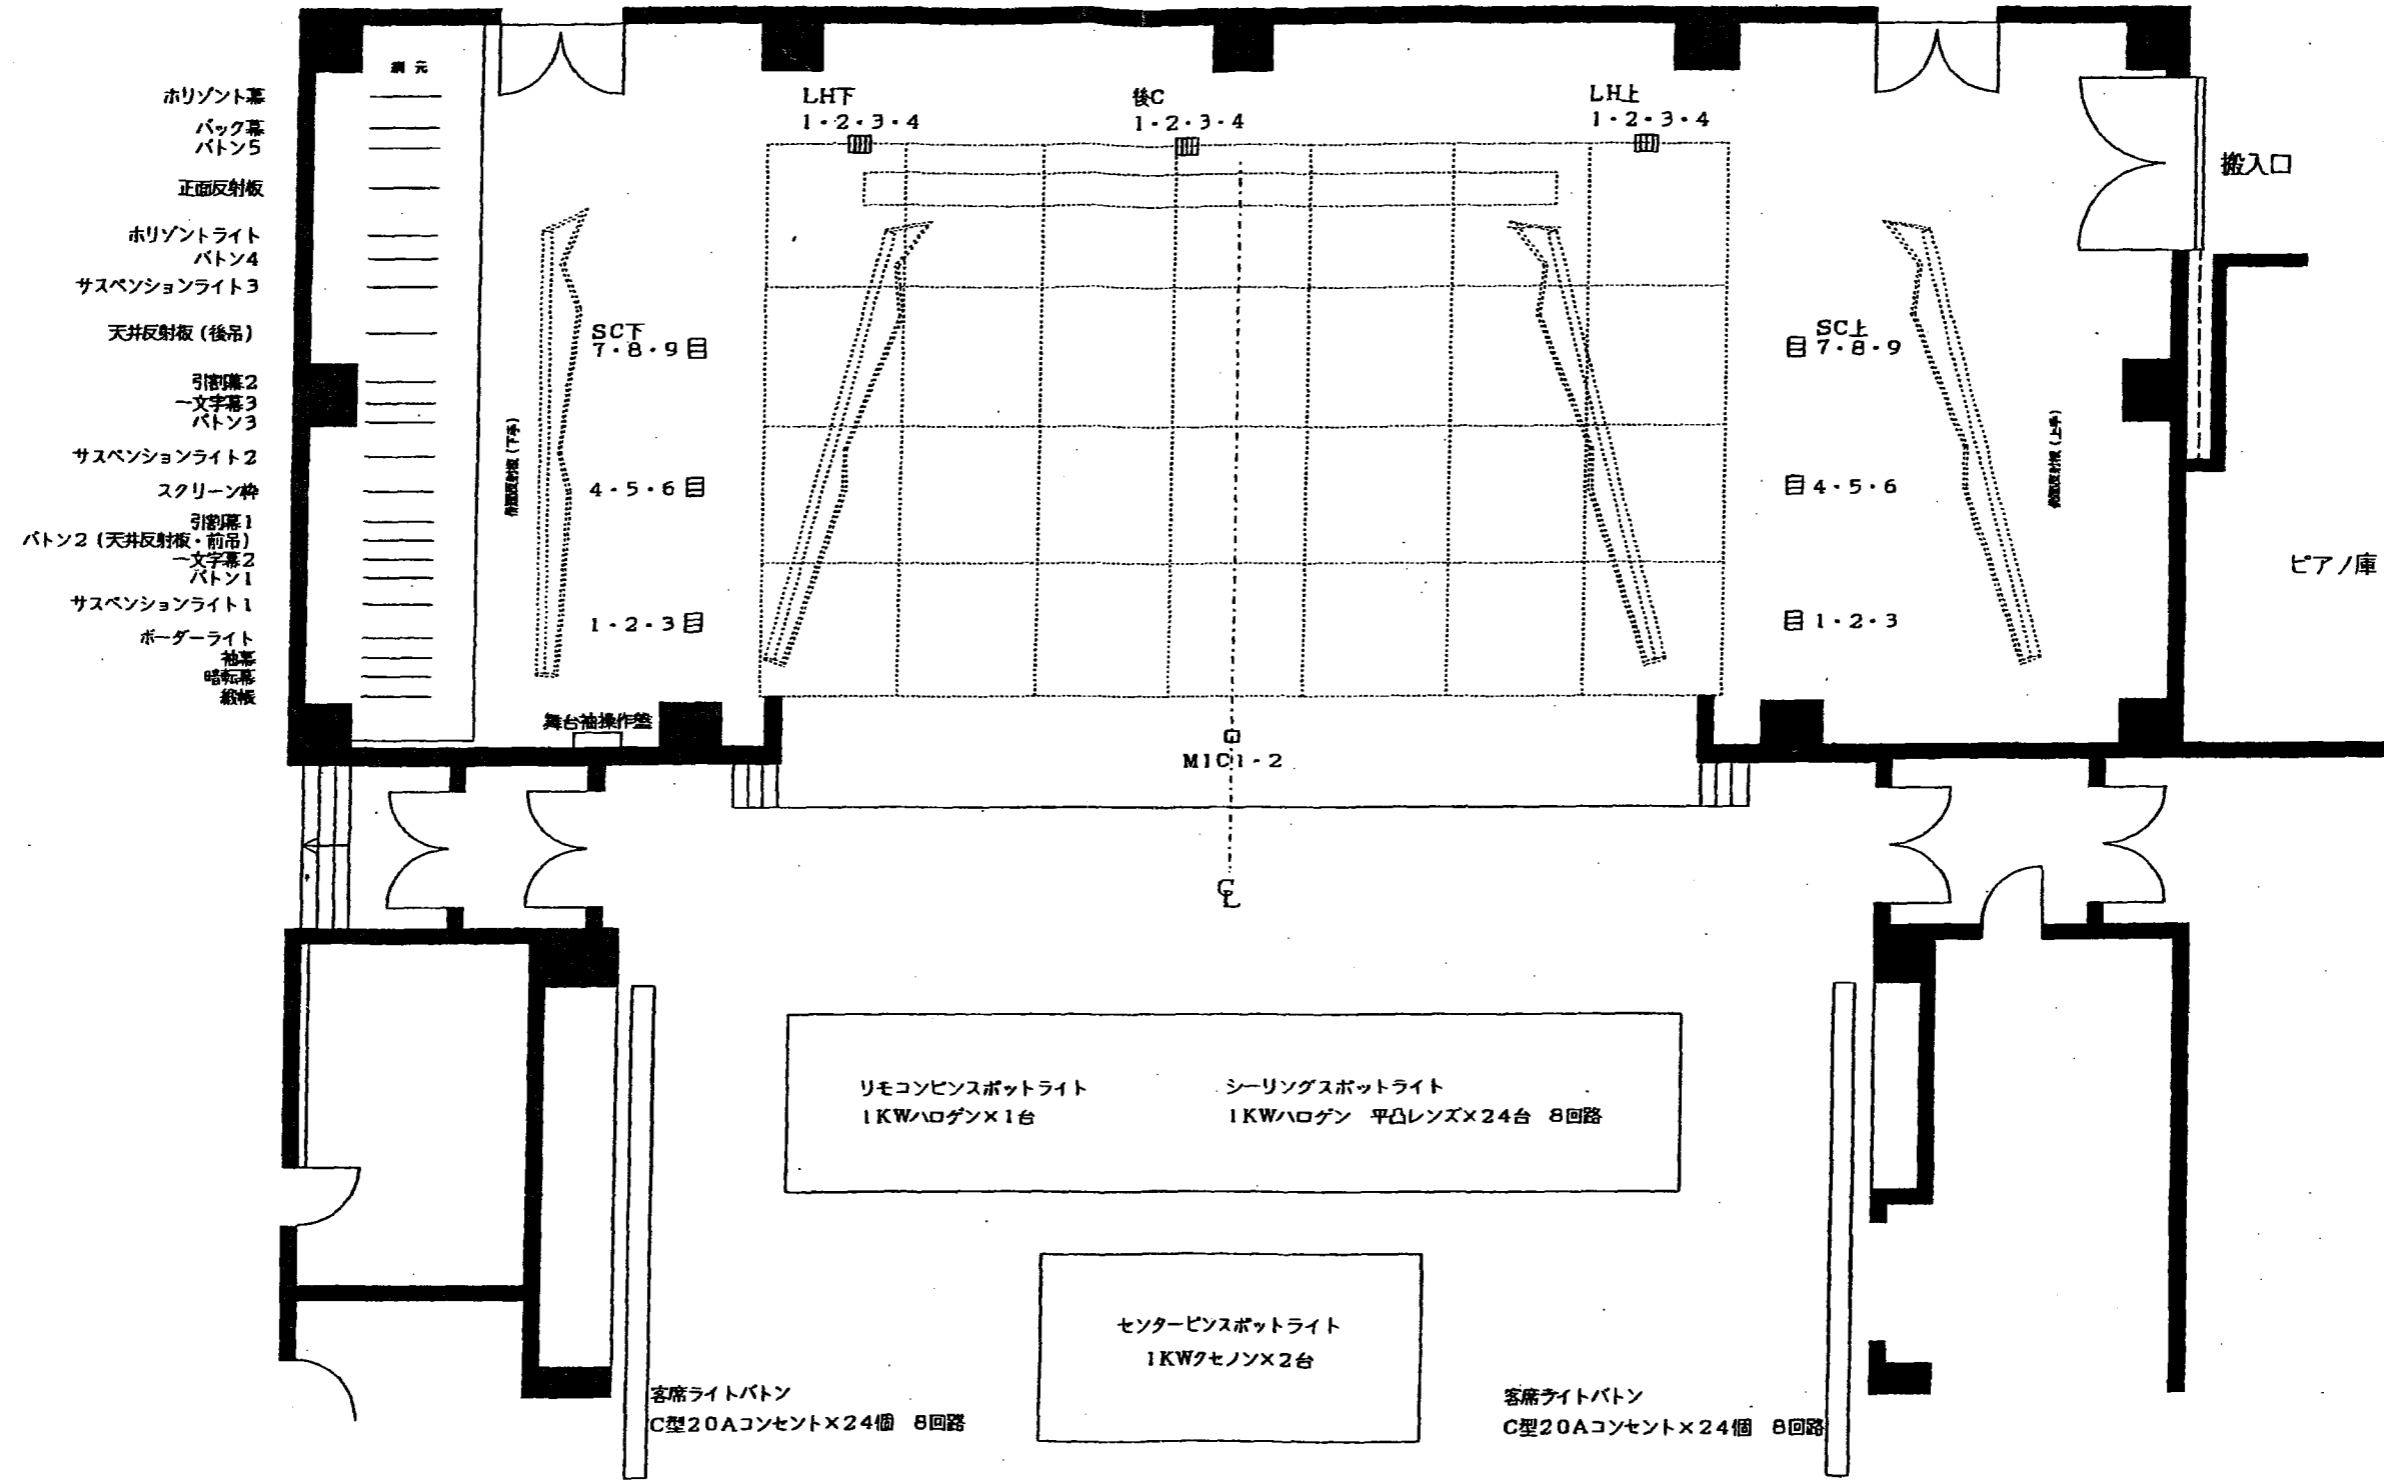

楽屋通路

小ホール客席 (300席)

PAW=12m PAH=6m D=9m

始良市文化会館小ホール舞台平面図 A3 1/100