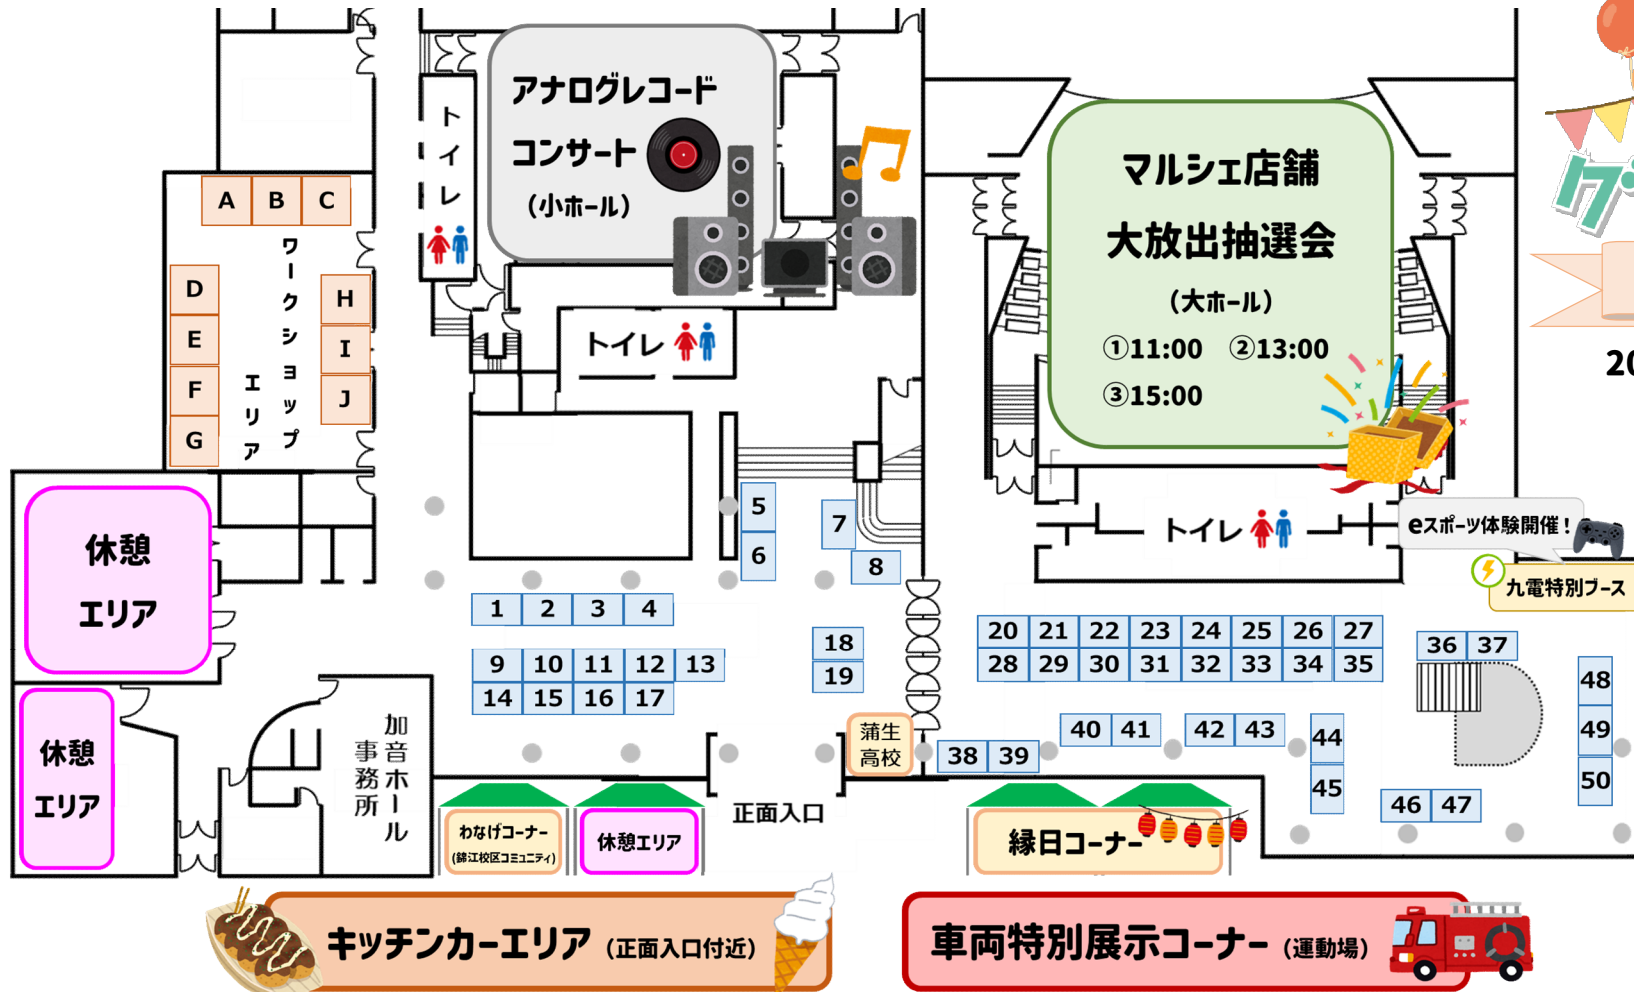

第5回
あいら
グランマルシェ

ブースマップ

2024年10月14日(月祝)
10:00-16:00

場所：始良市文化会館 加音ホール

蒲生高校
蒲生高校マーケット

ワークショップエリア

- A you&me
- B } GLASS♥LAND
- C } GLASS♥LAND
- D Twinkle Ran
- E 心セラピー セブリオン
- F } ECRU
- G } ECRU
- H 睡眠アロマルーム・ポヌール
- I PolePole
- J アイリス&灯り

キッチンカーエリア

- 夢みるく Cocona
- Laion Churros
- Jah Kebab
- たご八
- hitasura kitchen
- エリカレー
- hope
- イサリアンピザマッスー
- ALWAYS CAFE
- Lovery
- ガーリックラボ
- ラバーム

マルシェエリア

- 1 緑の妖精達
- 2 } 工房まるたんぼう
- 3 } 工房まるたんぼう
- 4 u-poko
- 5 紬と緞のリメイク 奈穂美
- 6 ていらていら工房&FLAT
- 7 142の小物屋さん
- 8 Yaku Naturi
- 9 ワールド・ファミリー(株)
- 10 ひとつぶcafe