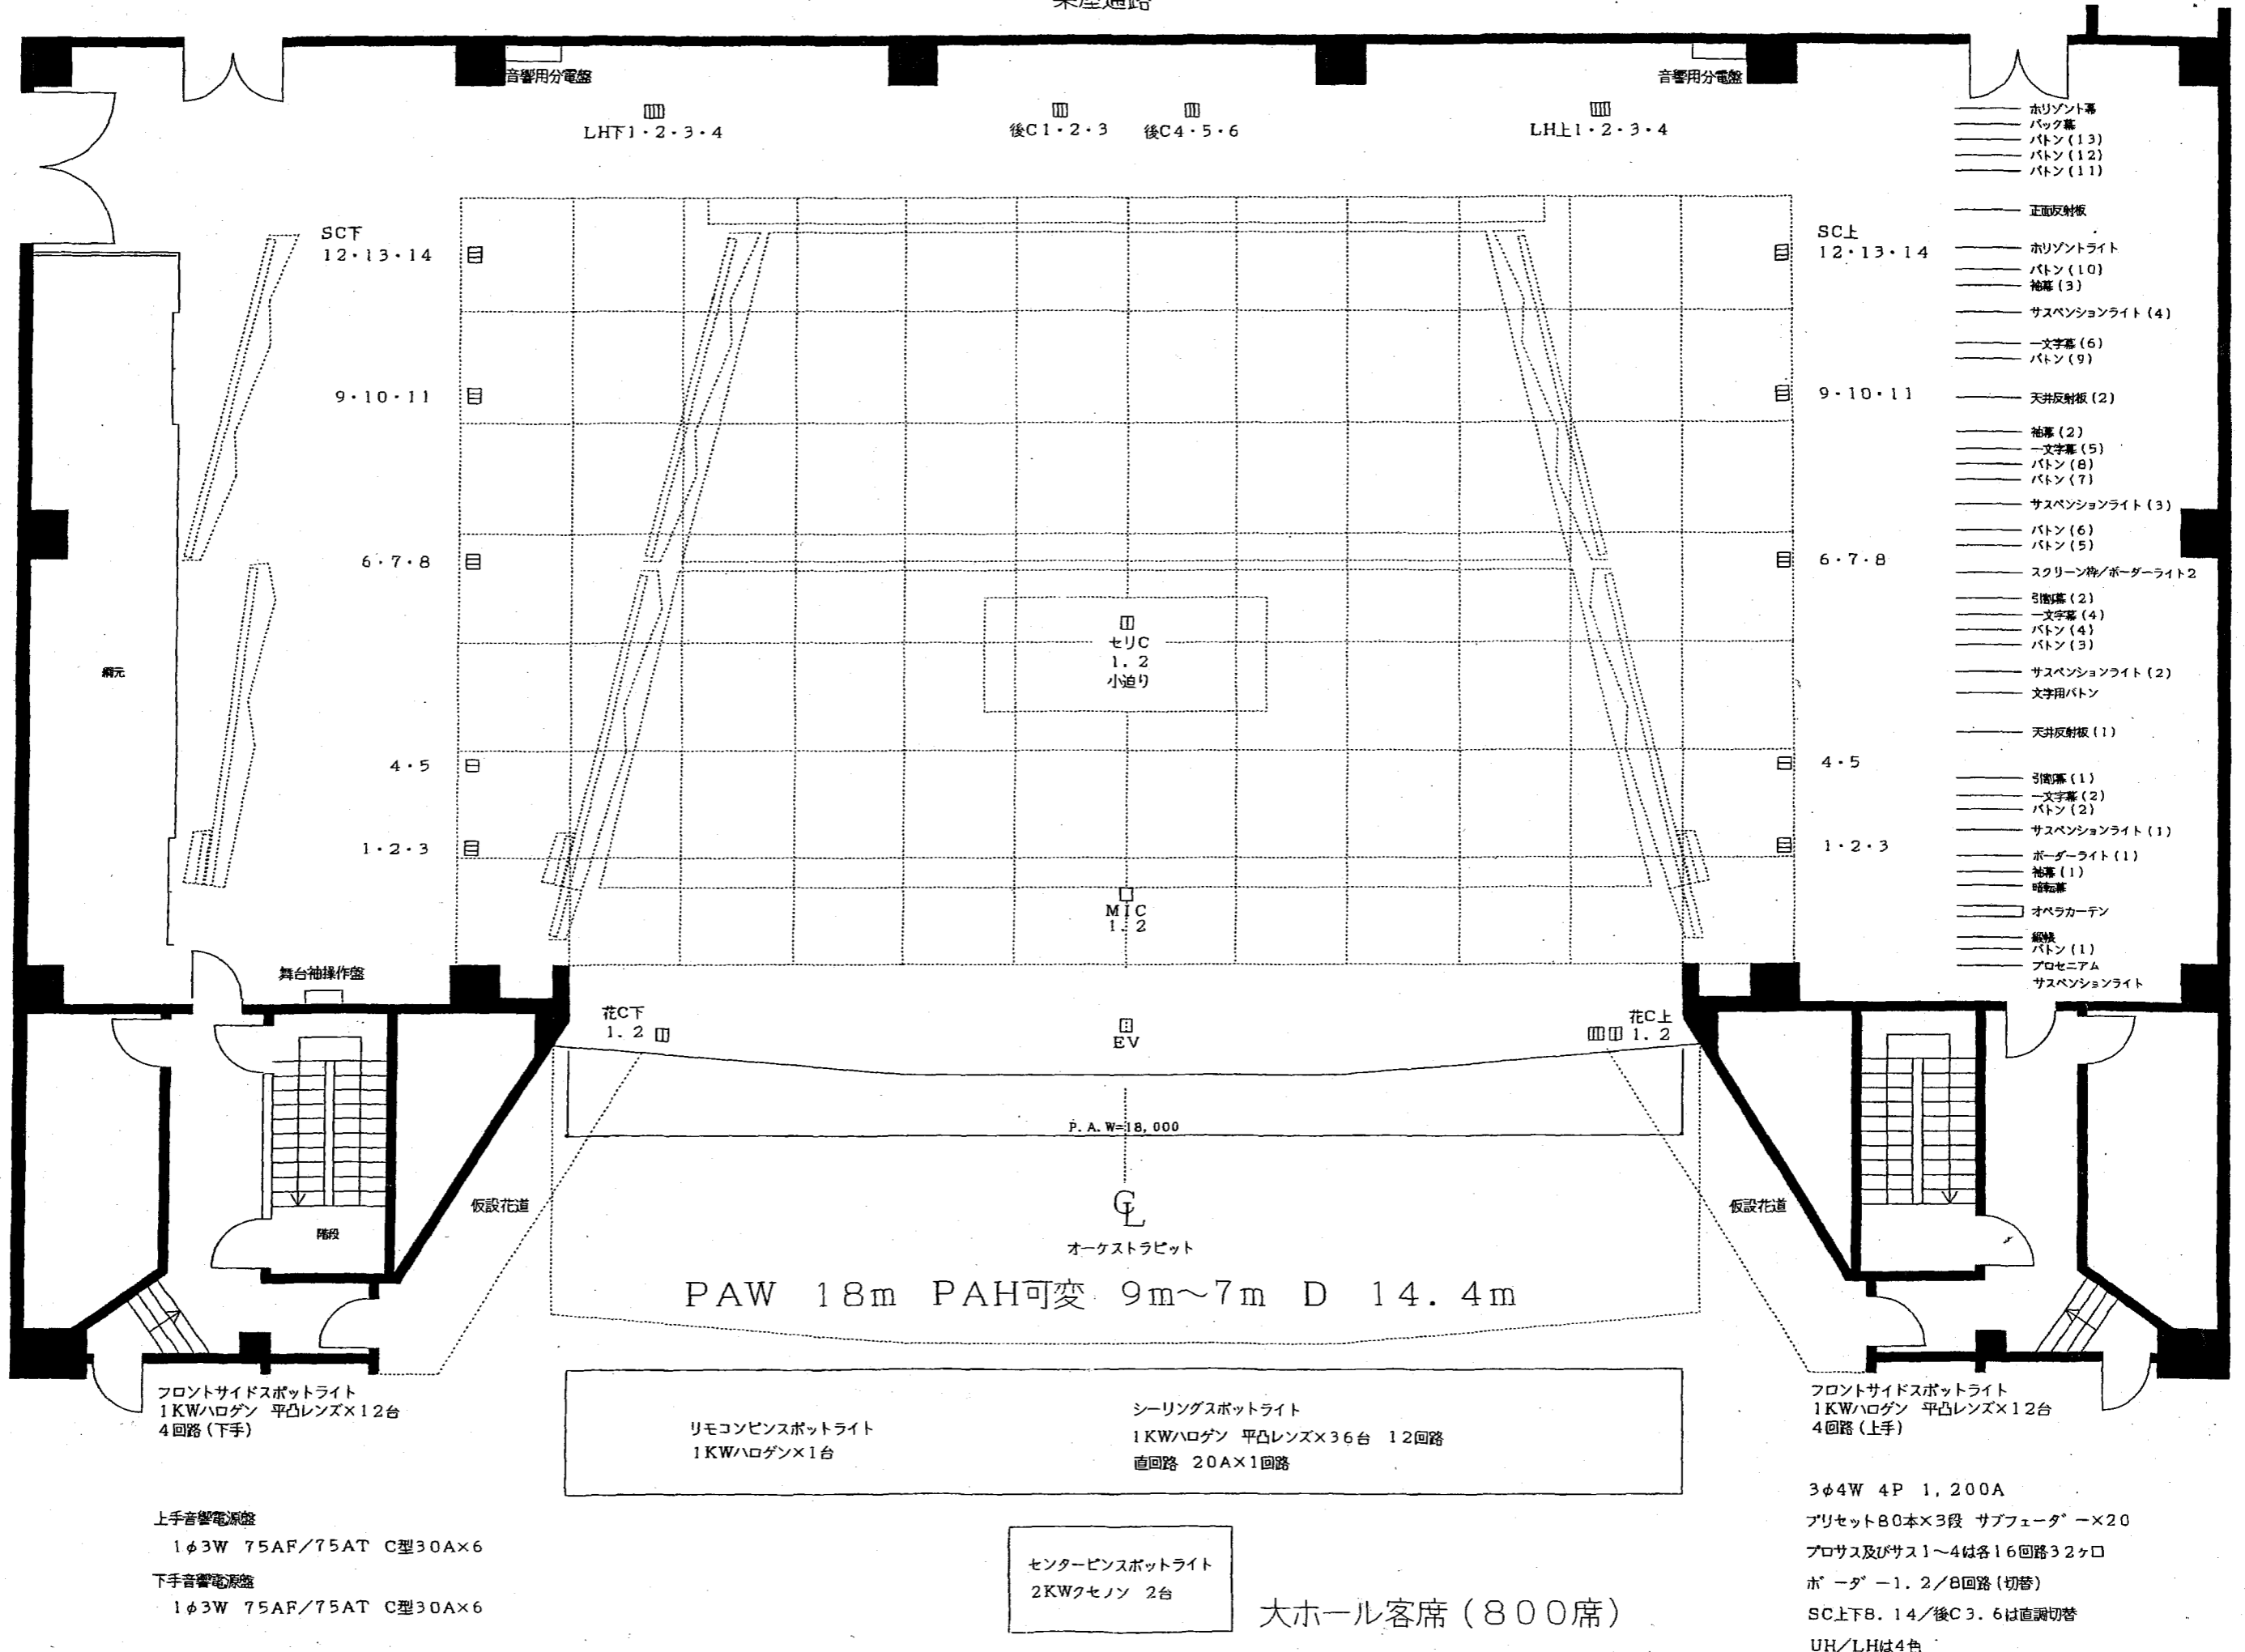

楽屋通路

搬入通路

始良市文化会館大ホール舞台平面図