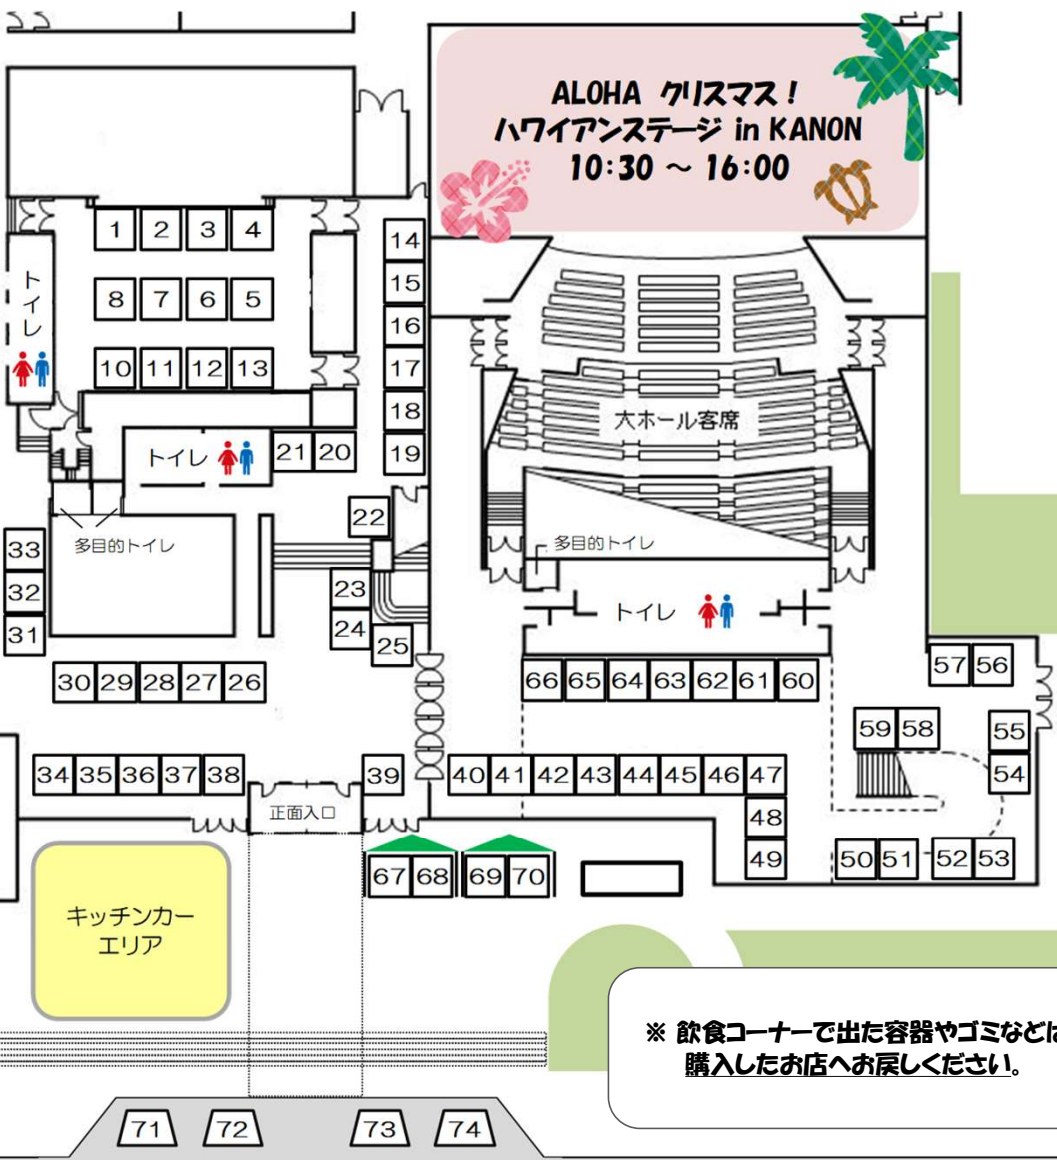

第3回  
あいら  
グランマルシェ  
ブースマップ

海浜道路沿い

※ 飲食コーナーで出た容器やゴミなどは  
購入したお店へお戻しください。

- 50 Pacuchi
- 51 ビクルス専門KOBAYASHI
- 52 手づくり木工房 NAKAMOTO
- 53 Onjo製作所
- 54 ORIKKA
- 55 tea time
- 56 夢灯珈琲
- 57 手づくり工房かど
- 58 りとるびいす
- 59 工房 KAGAYAKI 輝
- 60 手品の城 ムーゲン
- 61 手づくりプリン専門店かじはら
- 62 Swimmy
- 63 MIYABIhandmade 模型工房雅
- 64 アロハスタンダード
- 65 アロハ日和
- 66 フアメルアワイキキ
- 67 おそう菜のお店うえの屋
- 68 焙煎工房CAPTAIN COOK
- 69 餃子の照照
- 70 ekimae tea stand
- 71 エリカレー
- 72 クレープcamel
- 73 ママカラ美腸活
- 74 mayu
- 75 アトリエ直
- 76 布工房 壱実

- ワークショップコーナー
- A } GLASS♥LAND
  - B } 木工房 木っ葉
  - C } PP
  - D } トータルビューティーサロンJEWELRY BOX~輝ける場所~
  - E } マザースC'estbrilliant
  - F } アロマ睡眠ルーム・ボヌール
  - G } キャンドルらもぜ
  - H } ECRU
  - I }
  - J }

- キッチンカーエリア
- JAHKEBAB
  - SANKO
  - GOUTER
  - たこ八
  - イサリアンピザマッサー
  - チャコカフェ
  - ALWAYS CAFE 2nd
  - hitasurakitchin
  - たこ焼き大阪キッチンカー
  - hope